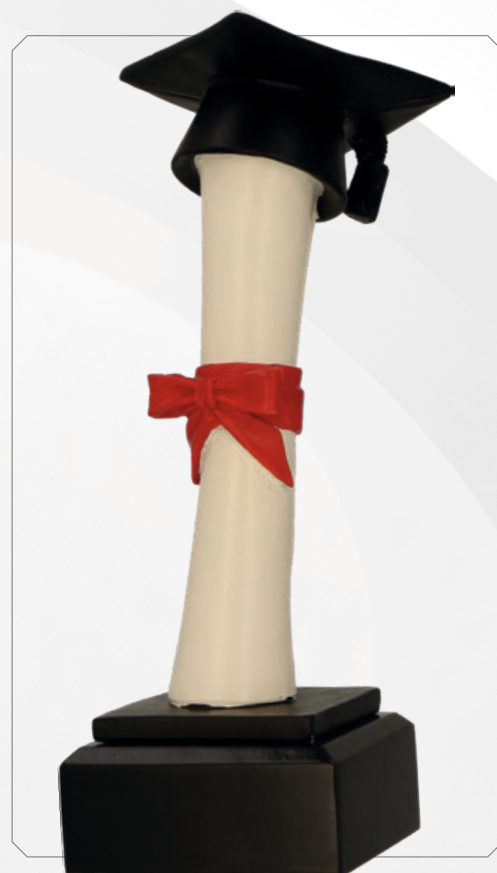

SZKOLNICTWO

wys.(cm)   cena (zł)

RFST3013

20

93,6