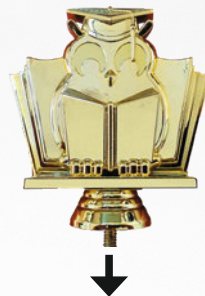

S700. 3 9,0

marmur (WM6330)