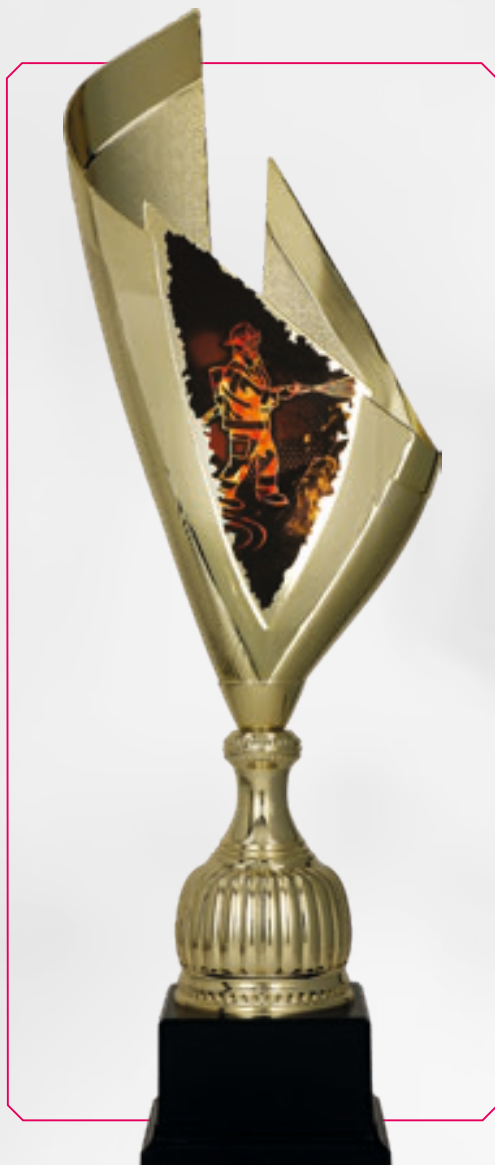

wys. (cm) cena (zł)

WR-FIR-A 22 71,8

WR-FIR-B 20 63,1

WR-FIR-C 18 54,4

metal / marmur

METLINE

**NEW
2024**

Metal 2^{mm}