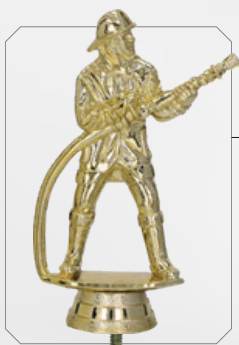

S760.   5,5   **11,1**

plastik

F47/G   13   **14,4**