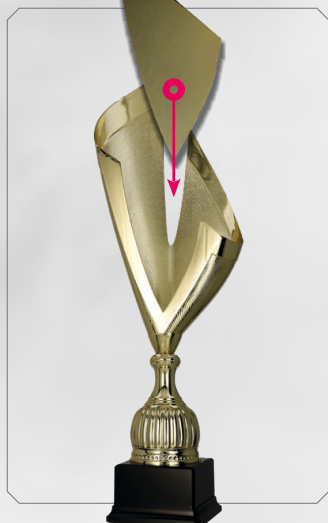

2024

STRAŻ POŻARNA

SIMPLY

Wysokość do 44^{cm}

Nadruk z lakierem

Marmurowa podstawa

7243/FIR1

STRAŻ POŻARNA

wys. (cm) cena (zł)

WR-FIR-A 22 71,8

WR-FIR-B 20 63,1

WR-FIR-C 18 54,4

metal / marmur

METLINE

**NEW
2024**

Metal 2^{mm}