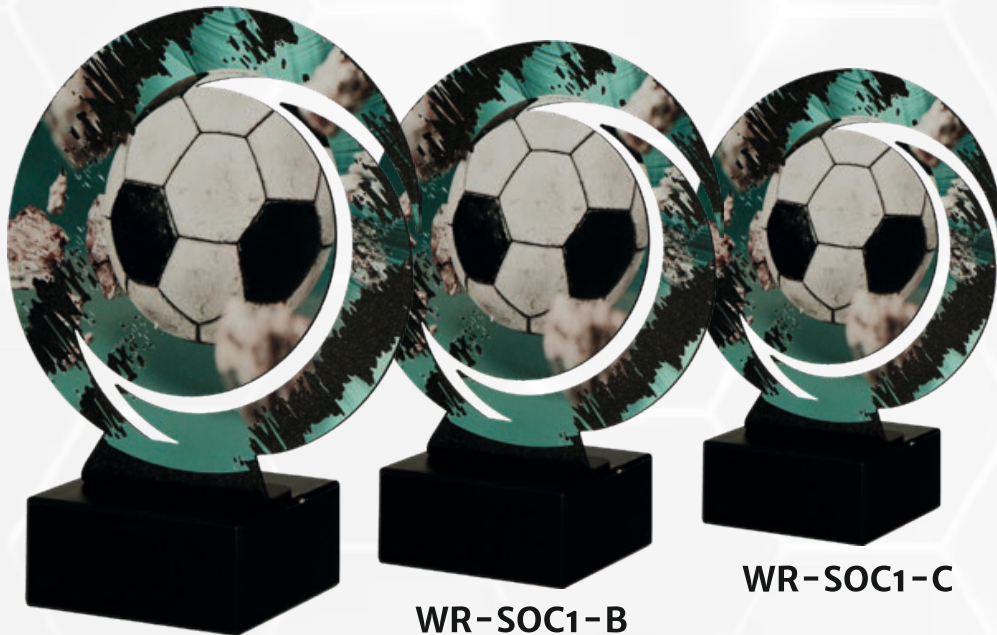

76,9

PIŁKA NOŻNA

wys.(cm) cena (zł)

RP6005/S/G

18

39,6

Metal 2<sup>mm</sup>  
Marmurowa  
podstawa  
Kolorowy  
nadruk

PIŁKA NOŻNA

wys. (cm)	cena (zł)

WR-SOC1-A	22	71,8
WR-SOC1-B	20	63,1
WR-SOC1-C	18	54,4

metal / marmur

WR-SOC1-A

WR-SOC1-B

WR-SOC1-C

**DOSTĘPNE  
NA ZAMÓWIENIE**

opcjonalnie  
etui