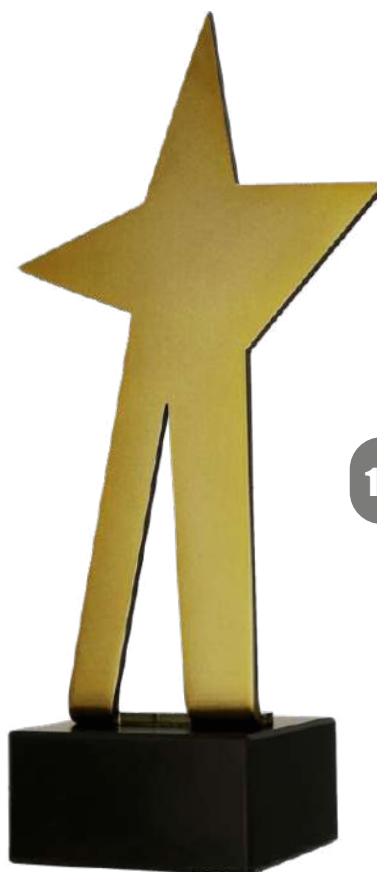

# Trofea Metline

big line  
wood line

- **Wielkość i ciężar**

Duże i masywne trofeum łączące gruby, 5mm metal z ciężką, marmurową lub drewnianą podstawą

- **Ażurowa forma**

Precyzyjnie cięty, szczotkowany metal

**NEW  
2024**

**209,90 PLN**

**1,95  
kg**

BL-DIA

**34 CM**

**NEW  
2024**

**189,90 PLN**

**1,85  
kg**