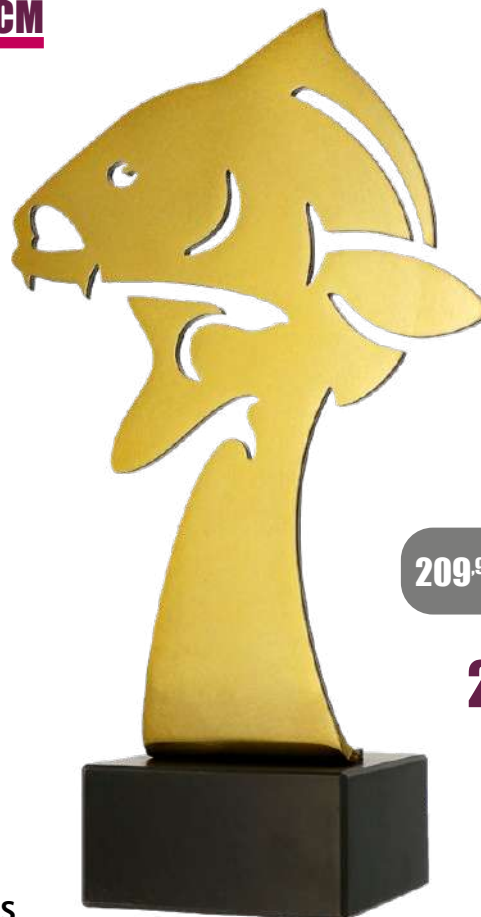

209,90 PLN

**2,05
kg**

BL-FIS

31 CM

**NEW
2024**