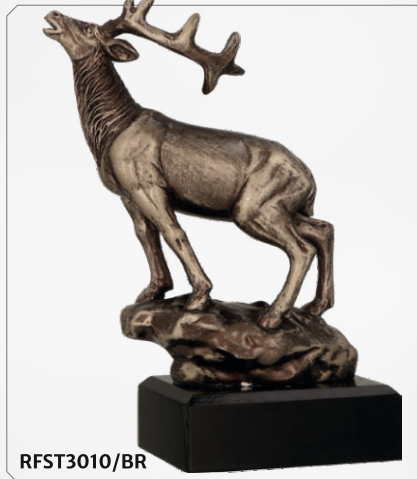

2024

MYŚLISTWO

7243/HUN

MYŚLISTWO

wys.(cm) cena (zł)

7243/HUN-A	724	40,5
7243/HUN-B	3/H	33,5
7243/HUN-C	UN-	32,5
7243/HUN-D	F	30
7243/HUN-E	44	123,3
	41,5	109,7

plastik / marmur

SIMPLY

Wysokość do **44^{cm}**

Nadruk z lakierem

Marmurowa podstawa

RFST3010/BR

RFST3011/BR

RFST3016/S

MYŚLISTWO

wys.(cm) cena (zł)