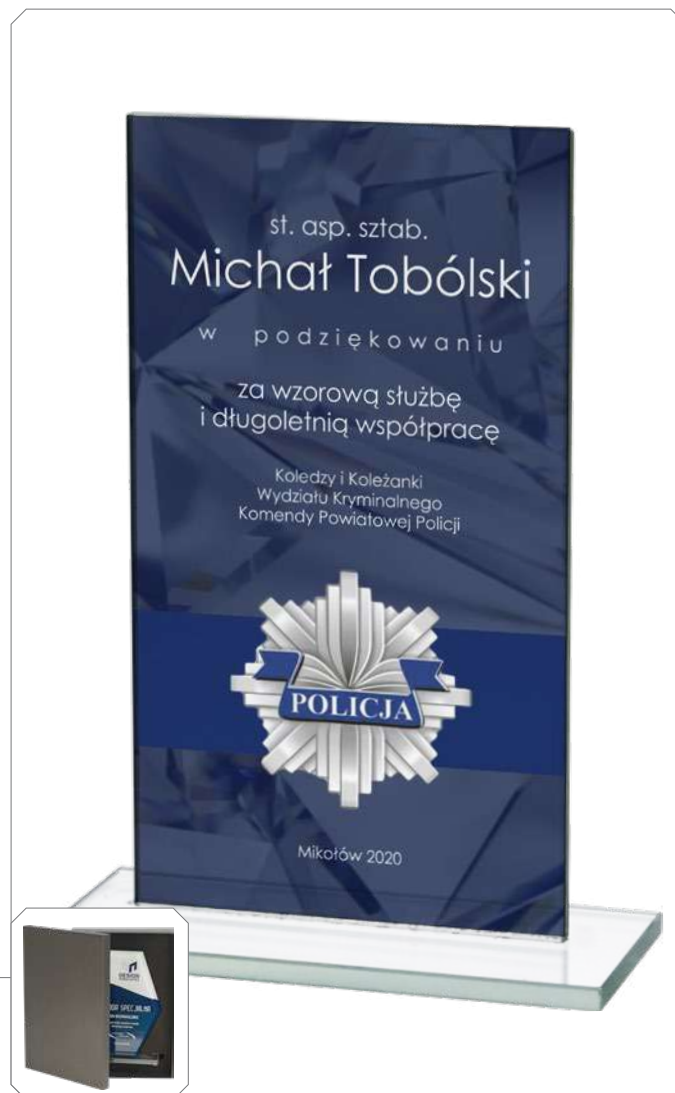

M64

opcjonalnie etui

M65

opcjonalnie etui

	wysokość (cm)	grubość (cm)	trofeum (zł)	trofeum +grawer (zł)	trofeum +grawer z farbą (zł)	trofeum +luxorjet (zł)	trofeum +graw. z f. +luxorjet (zł)	etui	
M64A	20	0,6	30,80	64,30	95,90	71,00	148,20	H281/BK	67,30
M64B	18,5	0,6	26,70	60,30	89,70	66,40	143,80	H281/BK	67,30
M64C	16,5	0,6	23,40	57,10	87,90	64,60	141,90	H281/BK	67,30
M65A	19	0,6	28,30	61,70	94,90	70,00	147,30	H281/BK	67,30
M65B	17	0,6	23,40	57,10	91,50	66,40	143,80	H281/BK	67,30
M65C	15	0,6	21,70	55,70	89,70	64,60	141,90	H281/BK	67,30
M65D	13	0,6	18,30	47,30	77,50	55,20	124,70	H281/BK	67,30