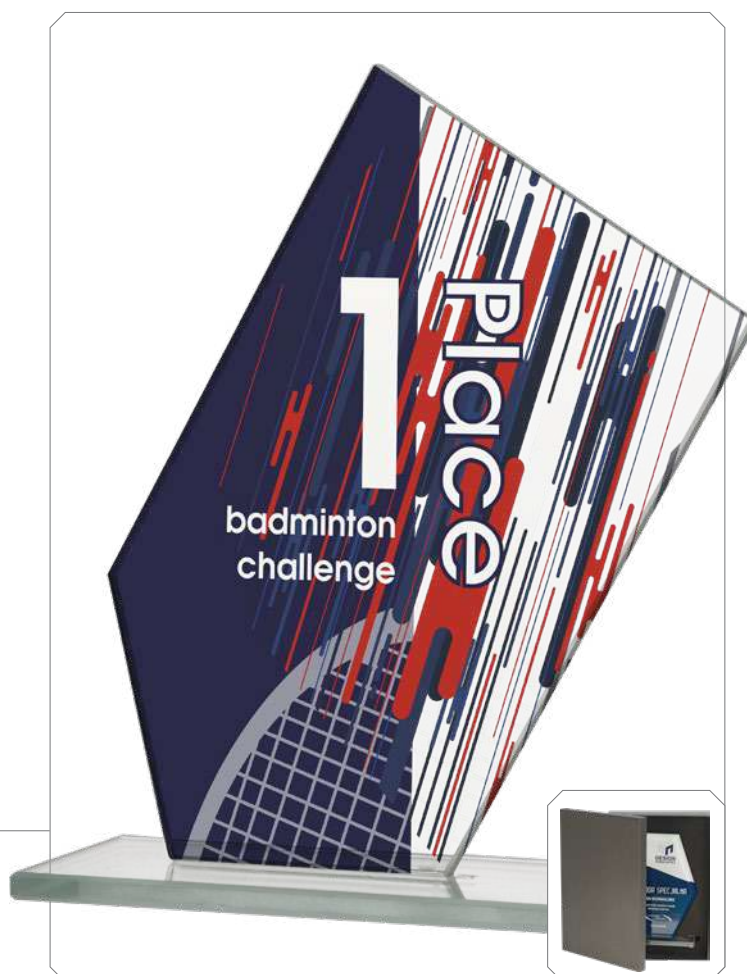

M51

M52

	wymiary(cm)	grubość (cm)	trofeum (zł)	trofeum +grawer (zł)	trofeum +grawer z farbą (zł)	trofeum +luxorjet (zł)	trofeum +graw. z f. +luxorjet (zł)
M51A	25x16	1	82,20	133,70	154,70	167,30	235,20
M51B	20x14	1	71,60	124,30	145,00	151,00	223,90
M52A	16x25	1	79,10	130,50	151,40	157,50	228,80
M52B	14x20	1	71,60	124,30	145,00	151,00	223,90

M64

opcjonalnie etui

M65

opcjonalnie etui

	wysokość (cm)	grubość (cm)	trofeum (zł)	trofeum +grawer (zł)	trofeum +grawer z farbą (zł)	trofeum +luxorjet (zł)	trofeum +graw. z f. +luxorjet (zł)	etui	
M64A	20	0,6	30,80	64,30	95,90	71,00	148,20	H281/BK	67,30
M64B	18,5	0,6	26,70	60,30	89,70	66,40	143,80	H281/BK	67,30
M64C	16,5	0,6	23,40	57,10	87,90	64,60	141,90	H281/BK	67,30
M65A	19	0,6	28,30	61,70	94,90	70,00	147,30	H281/BK	67,30
M65B	17	0,6	23,40	57,10	91,50	66,40	143,80	H281/BK	67,30
M65C	15	0,6	21,70	55,70	89,70	64,60	141,90	H281/BK	67,30
M65D	13	0,6	18,30	47,30	77,50	55,20	124,70	H281/BK	67,30

M73

opcjonalnie etui

M74

opcjonalnie etui

	wysokość (cm)	grubość (cm)	trofeum (zł)	trofeum +grawer (zł)	trofeum +grawer z farbą (zł)	trofeum +luxorjet (zł)	trofeum +graw. z f. +luxorjet (zł)	etui	
M73A	25	0,6	61,50	94,70	124,60	104,50	156,70	H282/BK	70,40
M73B	21	0,6	50,80	83,10	112,90	93,00	145,70	H281/BK	67,30
M73C	17	0,6	43,70	76,70	108,00	87,20	144,90	H281/BK	67,30
M74A	20,5	0,6	32,70	64,40	92,00	72,90	137,10	H281/BK	67,30
M74B	18,5	0,6	27,00	59,00	83,50	69,10	131,80	H281/BK	67,30
M74C	16,5	0,6	24,20	56,20	78,20	63,90	129,10	H281/BK	67,30