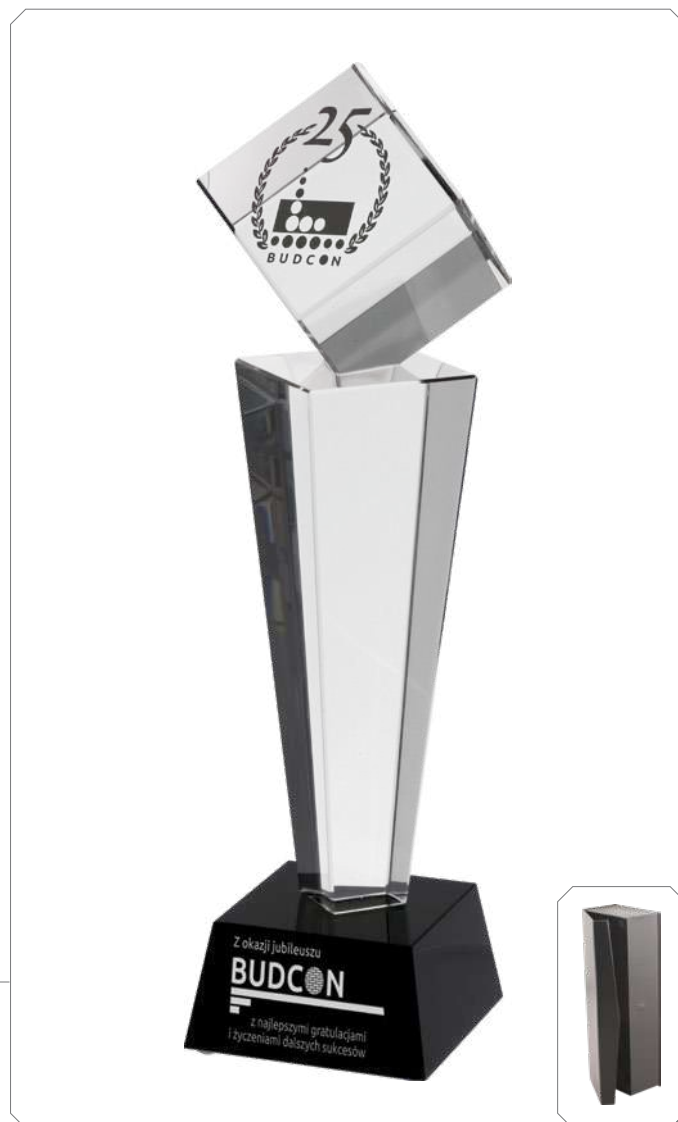

Co60

etui w komplecie

Co43-31

etui w komplecie

	wysokość (cm)	trofeum (zł)	trofeum + grawer (zł)	trofeum + grawer z farbą (zł)	trofeum + grawer 3D (zł)	etui
Co60	27	387,6	479,1	536,9	-	w komplecie
Co43-31	31	434,10	522,30	587,00	616,00	w komplecie

C027

etui w komplecie

C004

etui w komplecie

	wysokość (cm)	trofeum (zł)	trofeum + grawer (zł)	trofeum + grawer z farbą (zł)	etui
C027	35	861,4	-	964,3	w komplecie
C004	30	466,40	554,70	597,50	w komplecie

**G003-30**