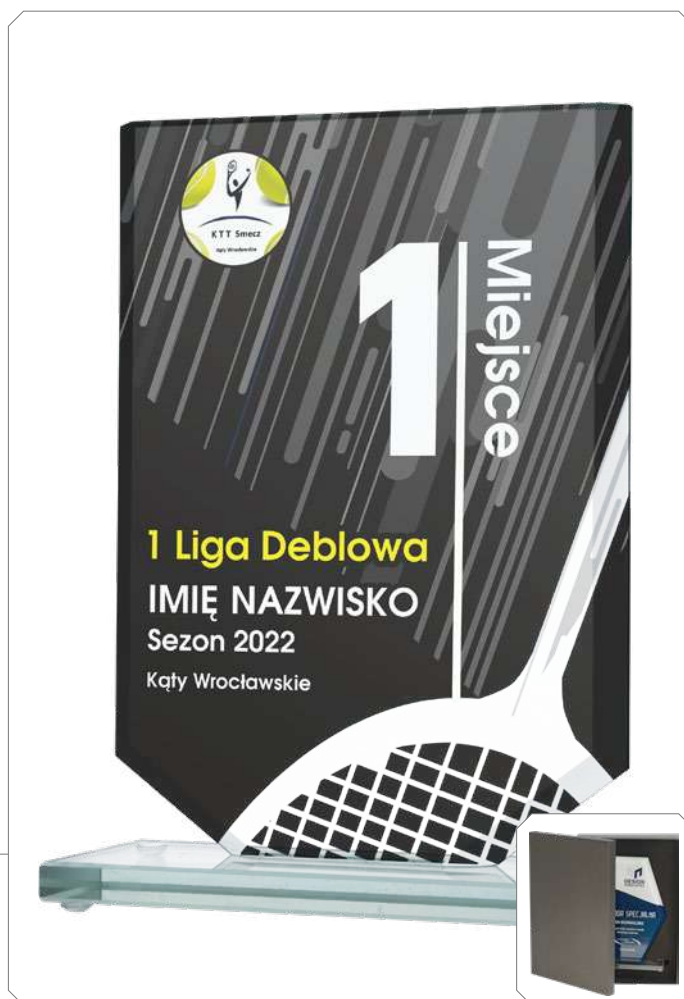

GS112

opcjonalnie etui

GS115

opcjonalnie etui

	wysokość (cm)	grubość (cm)	trofeum (zł)	trofeum + grawer (zł)	trofeum + grawer z farbą (zł)	trofeum +luxorjet (zł)	trofeum + graw. z f. +luxorjet (zł)	etui	
GS112-26	25	1	90,10	146,30	149,20	156,40	222,80	H282/BK	70,40
GS112-23	22	1	80,10	139,10	142,10	149,70	219,40	H282/BK	70,40
GS112-19	18	1	70,00	126,10	128,80	136,30	202,60	H281/BK	67,30
GS115-25	24	1	118,30	174,50	177,30	184,50	250,90	H282/BK	70,40
GS115-22	21,5	1	99,20	155,30	158,30	165,60	231,80	H281/BK	67,30
GS115-20	19	1	86,30	140,00	142,60	149,50	212,70	H281/BK	67,30